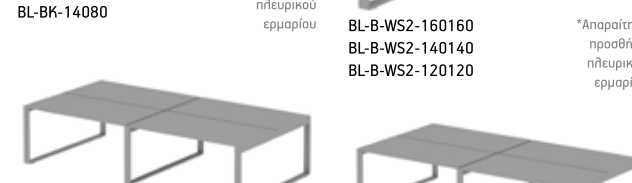

BL-WS4-360160
BL-WS4-320160
BL-WS4-316160
BL-WS4-280160
BL-WS4-240160
BL-WS4-240120

BL-BK-WS4-360160
BL-BK-WS4-320160
BL-BK-WS4-316160
BL-BK-WS4-280160
BL-BK-WS4-240160
BL-BK-WS4-240120

*Αναρτήστε προαθλήκη πλευρικού ερμάριου

Η επιφάνεια εργασίας είναι πάχος 25 mm / The desktop is 25mm thick

Η σειρά συνδυάζεται και με μετώπες ξύλινες / The series combined with wooden front