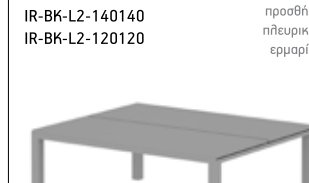

IR-WS2-160160
IR-WS2-140140
IR-WS2-120120