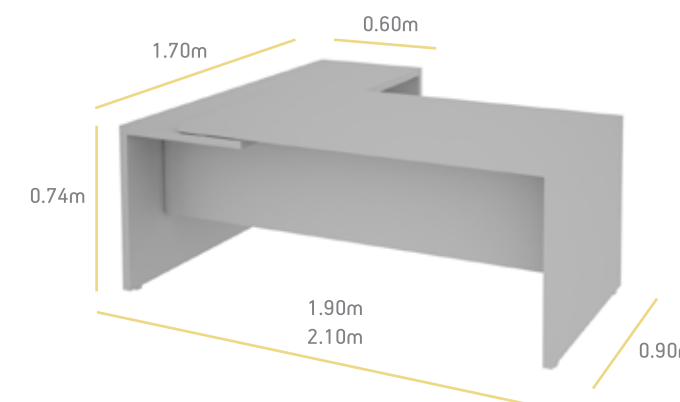

Λειτουργίες/Dimensions

Υλικά/Materials

1. **Χρώματα μελαμίνης**
2. Λευκό
   - Ανοιχτόχρωμος Δρυς
   - Wenge
   - Καρυδιά
   - Απομίμηση Τσιμεντοσανίδας

1. **Melamine colors**
2. White
   - Light Oak
   - Wenge
   - Walnut
   - Cement

1. **Γυάλινες επιφάνειες**
2. Μαύρο
   - Μπορντό
   - Λευκό
   - Κόκκινο

1. **Glass element**
2. Black
   - Bordeaux
   - White
   - Red