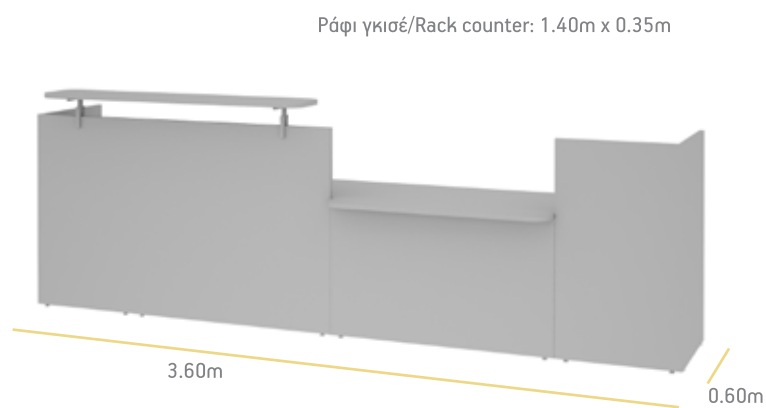

Λισιόσεις/Dimensions

Λισιόσεις/Dimensions

Έπιπλο υποδοχής από μία έως τέσσερις πλευρές και με μήκη που κυμαίνονται από 0.60m - 1.80m και προσαρμοζόμενα πάνελ από ύψος 0.72m - 1.15m.

The reception furniture of this line range in design from one to four sides, with lengths ranging from 0.60m - 1.80m and custom panel height from 0.72m - 1.15m.