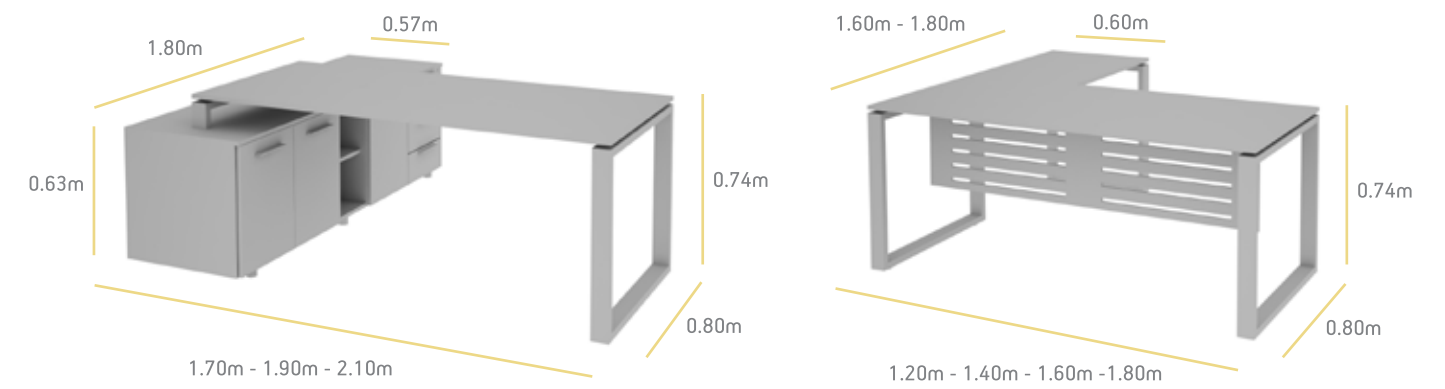

Υλικά/Materials

Χρώματα μελαμίνης

- Απομίμηση Τιμεντοσανίδας
- Απομίμηση Λινού υφάσματος
- Λευκό
- Καρυδιά
- Wenge dark
- Ανοιχτόχρωμος Δρυς

Melamine colors

- Cement
- Linen
- White
- Walnut
- Wenge dark
- Light Oak

Μεταλλικά στοιχεία

- Λευκό
- Ασημί
- Ανθρακί
- Φυσικό βιομηχανικό με λούστρο

Metalic elements

- White
- Silver
- Dark gray
- Simple industrial with veneer