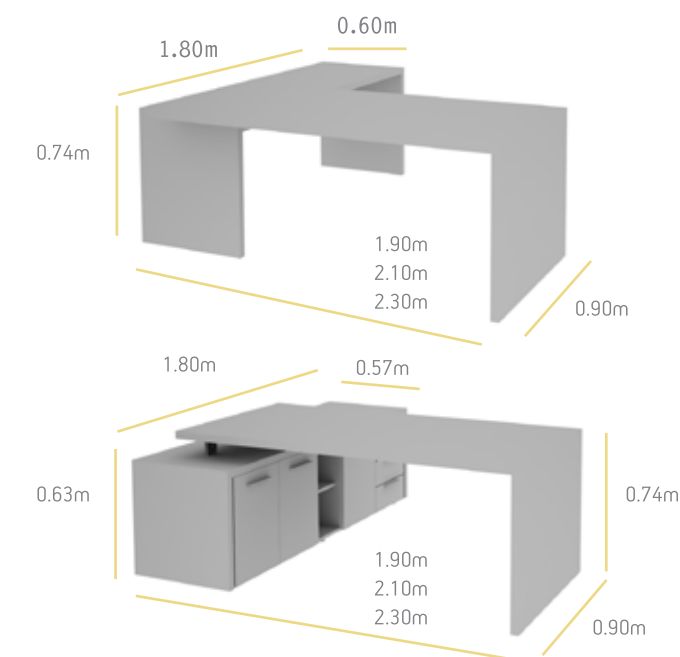

Λαοιόσεις/Dimensions

Υλικά/Materials

Χρώματα μελαμίνης

- Wenge dark
- Δρυς gray
- Λευκό
- Ανοιχτόχρωμος Δρυς
- Καρυδιά
- Απομίμηση Τσιμεντοσανίδας

Melamine colors

- Wenge dark
- Oak gray
- White
- Light Oak
- Walnut
- Cement