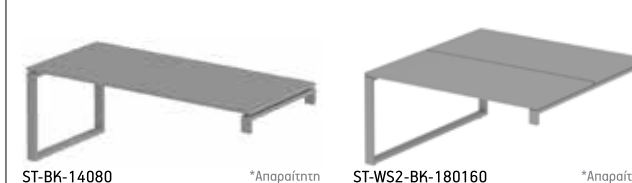

ST-BK-14080
ST-BK-16080
ST-BK-18080

*Αναρτήστε προαθλήκη πλευρικού ερμάριου

ST-WS2-BK-180160
ST-WS2-BK-160160
ST-WS2-BK-140140

*Αναρτήστε προαθλήκη πλευρικού ερμάριου