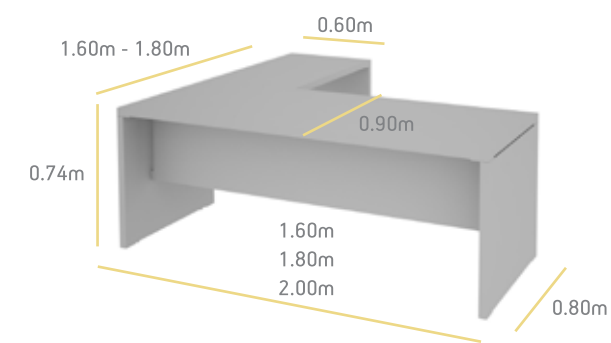

Διαστάσεις/Dimensions

Υλικά/Materials

1. **Χρώματα μελαμίνς**
2. Ανοιχτόχρωμος Δρυς
   - Wenge
   - Καρυδιά
   - Κερασιά
   - Ανθρακί
   - Αλουμίνιο

1. **Melamine colors**
2. Light Oak
   - Wenge
   - Walnut
   - Cherry
   - Dark gray
   - Aluminum