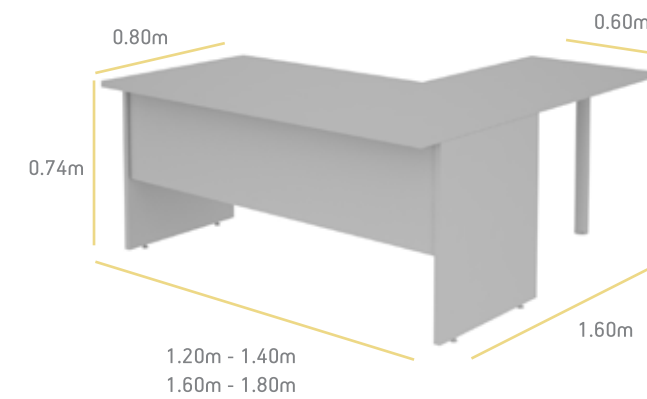

Υλικά/Materials

Χρώματα επιφανειών

- Ανοιχτόχρωμος Δρυς
- Wenge
- Κεράσια
- Καρυδιά
- Οξιιά
- Μπεζ
- Γκρι

Surface colors

- Light Oak
- Wenge
- Cherry
- Walnut
- Beech
- Beige
- Gray

Χρώματα βάσεων Πλάινα & Μετώπες

- Ανοιχτόχρωμος Δρυς
- Λευκό
- Wenge
- Αλουμίνιο
- Ανθρακί
- Κεράσια
- Καρυδιά
- Οξιιά
- Μπεζ
- Γκρι

Base colors Side & Fronts

- Light Oak
- White
- Wenge
- Aluminum
- Dark gray
- Cherry
- Walnut
- Beech
- Beige
- Gray

Μεταλλικά στοιχεία

- Λευκό
- Ασημί
- Ανθρακί

Metallic elements

- White
- Silver
- Dark gray