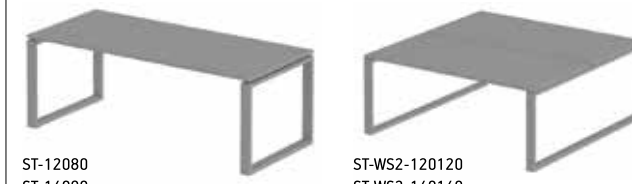

Operative desks info

Steel

Σελίδα / Page 68

ST-12080
ST-14080
ST-16080
ST-18080

ST-WS2-120120
ST-WS2-140140
ST-WS2-160160
ST-WS2-180160