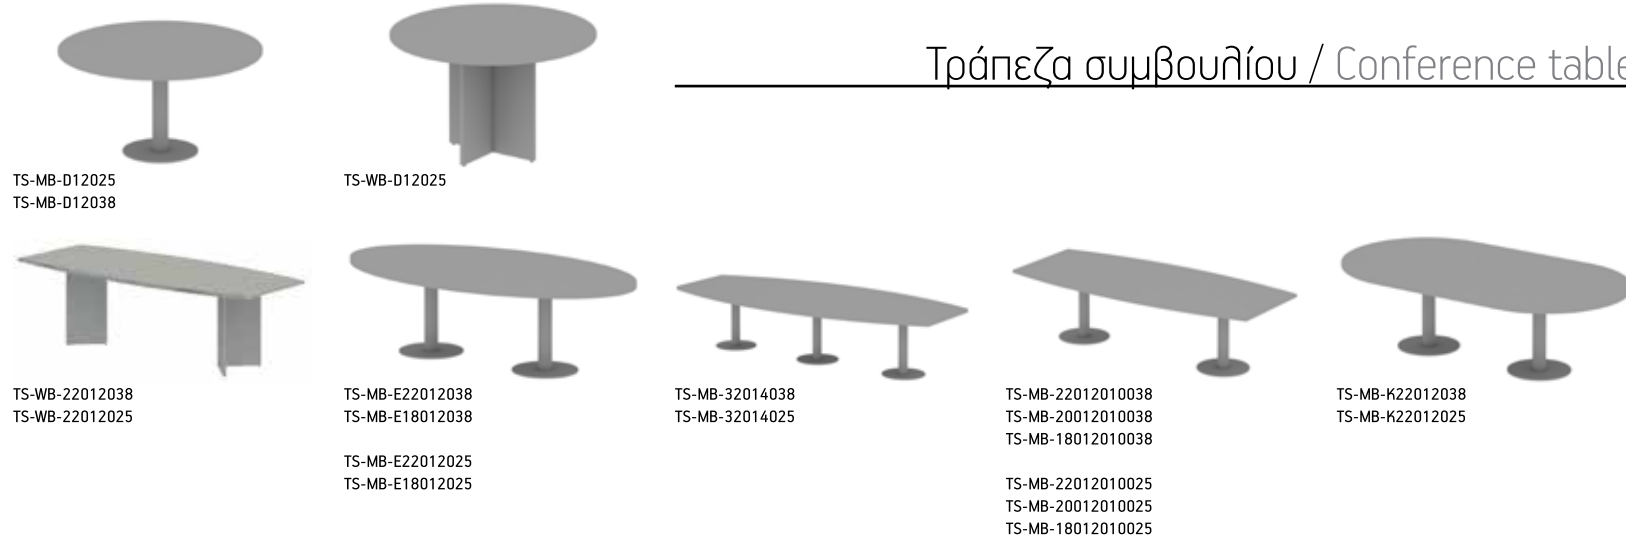

Τράπεζα συμβουλίου / Conference table

TS-MB-D12025
TS-MB-D12038

TS-WB-D12025

TS-WB-22012038
TS-WB-22012025

TS-MB-E22012038
TS-MB-E18012038

TS-MB-E22012025
TS-MB-E18012025

TS-MB-32014038
TS-MB-32014025

TS-MB-22012010038
TS-MB-20012010038
TS-MB-18012010038

TS-MB-22012010025
TS-MB-20012010025
TS-MB-18012010025

TS-MB-K22012038
TS-MB-K22012025