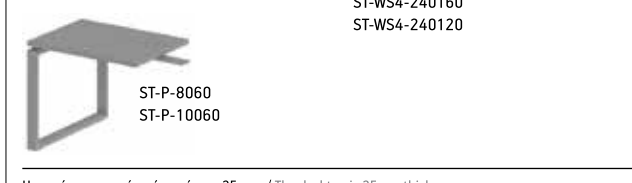

Heavy

Σελίδα / Page 30

HVY-ST-300130L
HVY-ST-280130L
HVY-ST-260130L

HVY-ST-300130R
HVY-ST-280130R
HVY-ST-260130R

HVY-ST-P-300200L
HVY-ST-P-280200L
HVY-ST-P-260200L

HVY-ST-P-300200R
HVY-ST-P-280200R
HVY-ST-P-260200R

HVY-TS-340150

HVY-ST-240200R
HVY-ST-220200R
HVY-ST-200200R

HVY-ST-240200L
HVY-ST-220200L
HVY-ST-200200L

HVY-LEATHER-8066

HVY-24090
HVY-22090
HVY-20090

HVY-FG-24025
HVY-FG-22025
HVY-FG-20025

Η επιφάνεια εργασίας είναι πάχος 56mm και τα ηλαϊνά είναι πάχος 38mm
The desktop is 56mm thick and sides are 38mm thick

Iron Plus

Σελίδα / Page 58

IRP-2009018
IRP-1809018
IRP-1609018

IRP- BK-L2-2009018
IRP- BK-L2-1809018
IRP- BK-L2-1609018

*Αναρτήστε προαθλήκη πλευρικού ερμάριου

IRP- BK-L3-2009018
IRP- BK-L3-1809018
IRP- BK-L3-1609018

*Αναρτήστε προαθλήκη πλευρικού ερμάριου

IRP-2009038
IRP-1809038
IRP-1609038

IRP- BK-L2-2009038
IRP- BK-L2-1809038
IRP- BK-L2-1609038

IRP- BK-L3-2009038
IRP- BK-L3-1809038
IRP- BK-L3-1609038

IRP-TS-16016018
IRP-TS-14014018
IRP-TS-12012018

IRP-TS-22012018
IRP-TS-20010018
IRP-TS-1809018

IRP-TS-22012038
IRP-TS-20010038
IRP-TS-1809038

IRP-TS-1608018
IRP-TS-1608018
IRP-TS-1608038

IRP-TS-1408018
IRP-TS-1408018
IRP-TS-1408038

IRP-BK-L3-16016018
IRP-BK-L3-14016018

*Αναρτήστε προαθλήκη πλευρικού ερμάριου

IRP-BK-L3-16016038
IRP-BK-L3-14016038

IRP-TS-16016038
IRP-TS-14014038
IRP-TS-12012038

Η επιφάνεια εργασίας είναι πάχος 18 mm & 38 mm / The desktop is 18mm & 38 mm thick

Iris

Σελίδα / Page 34

IR-W-210170R
IR-W-190170R

IR-W-L210170L
IR-W-L190170L

IR-WG-210170R
IR-WG-190170R

IR-GG-210170L
IR-GG-190170L

IR-GG-210170R
IR-GG-190170R

IR-WG-210170L
IR-WG-190170L