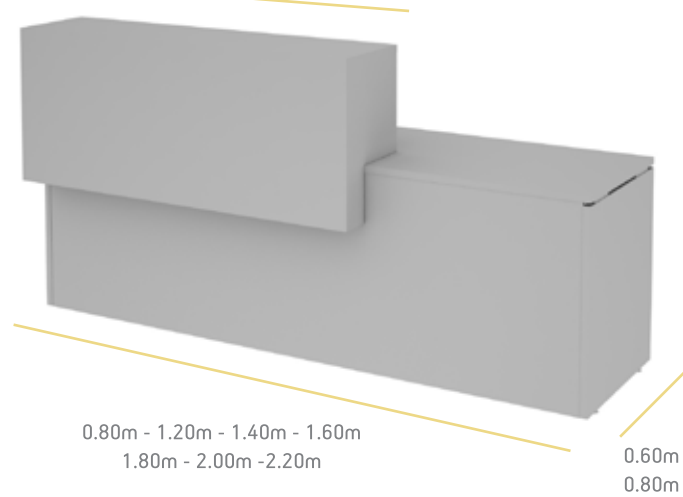

Λαοιόσεις/Dimensions

Ράφι γκισό/Rack counter: 0.80m/1.20m/1.40m/1.60m/1.80m
2.00m/2.20m

Υλικά/Materials

Χρώματα μελαμίνης

- Ανοιχτόχρωμος Δρυς
- Λευκό
- Wenge
- Αλουμίνιο
- Ανθρακί
- Κερασιά

- Καρυδιά
- Wenge dark
- Δρυς gray
- Απομίμηση Τσιμεντοσανίδας
- Απομίμηση Λινού υφάσματος

Melamine colors

- Light Oak
- White
- Wenge
- Aluminum
- Dark gray
- Cherry
- Walnut
- Wenge dark
- Oak gray
- Cement
- Linen