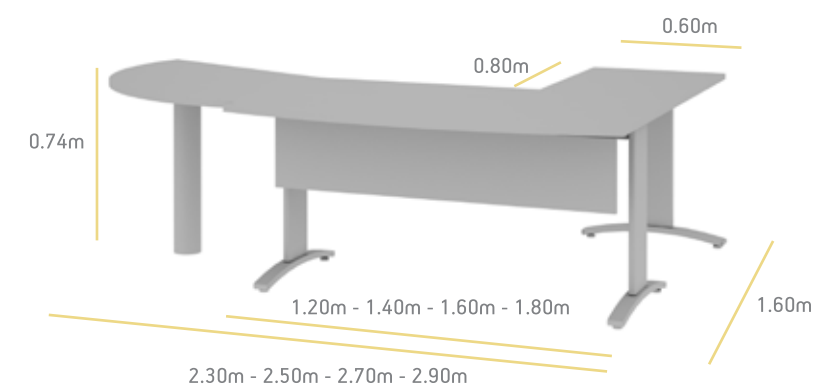

Λαοιόσεις/Dimensions

Υλικά/Materials

1. **Χρώματα μελαμίνης**
2. Οξιά
   - Κερασιά
   - Ανοιχτόχρωμος Δρυς
   - Wenge
   - Λευκό
   - Καρυδιά
   - Γκρι
   - Αλουμίνιο
   - Ανθρακί
   - Μπεζ

1. **Melamine colors**
2. Beech
   - Cherry
   - Light Oak
   - Wenge
   - White
   - Walnut
   - Gray
   - Aluminum
   - Dark Gray
   - Beige

1. **Μεταλλικά στοιχεία**
2. Ασημί
   - Ανθρακί

1. **Metalic elements**
2. Silver
   - Dark gray