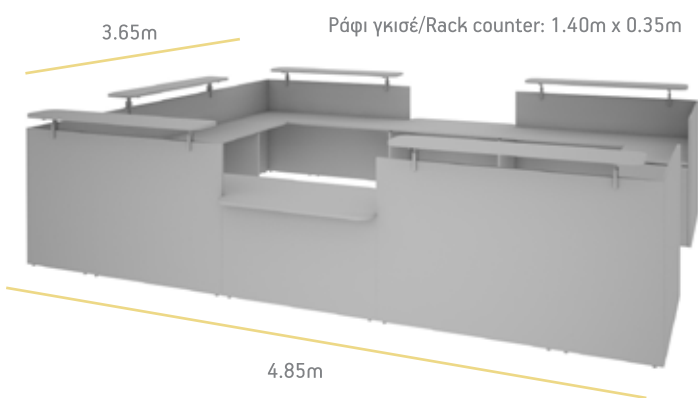

Λισιόσεις/Dimensions

Λισιόσεις/Dimensions

Έπιπλο υποδοχής από μία έως τέσσερις πλευρές και με μήκη που κυμαίνονται από 0.60m - 1.80m και προσαρμοζόμενα πάνελ από ύψος 0.72m - 1.15m.

The reception furniture of this line range in design from one to four sides, with lengths ranging from 0.60m - 1.80m and custom panel height from 0.72m - 1.15m.