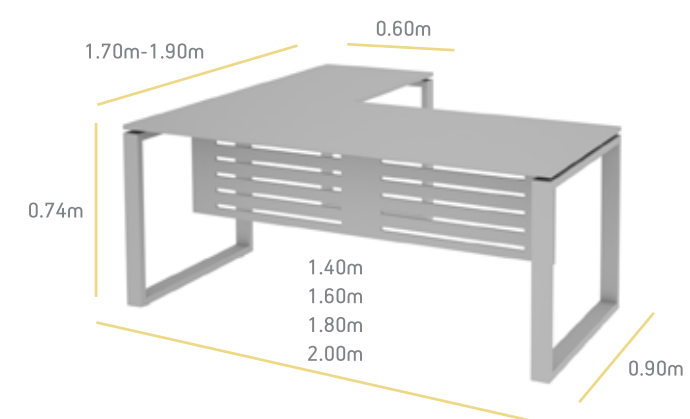

Λειτουργίες/Dimensions

Υλικά/Materials

Χρώματα μελαμίνης

- Απομίμηση Τιμεντοσανίδας
- Απομίμηση Λινού υφάσματος
- Λευκό
- Καρυδιά
- Wenge dark
- Ανοιχτόχρωμος Δρυς

Melamine colors

- Cement
- Linen
- White
- Walnut
- Wenge dark
- Light Oak

Γυάλινες επιφάνειες

- Μαύρο
- Μπορντό
- Λευκό
- Κόκκινο

Glass elements

- Black
- Bordeaux
- White
- Red

Μεταλλικά στοιχεία

- Λευκό
- Ασημί
- Ανθρακί
- Φυσικό βιομηχανικό με λούστρο

Metal parts

- White
- Silver
- Dark gray
- Simple industrial with veneer