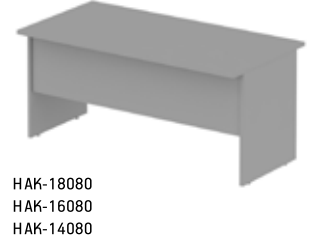

Hako

Σελίδα / Page 88

HAK-18080
HAK-16080
HAK-14080
HAK-12080