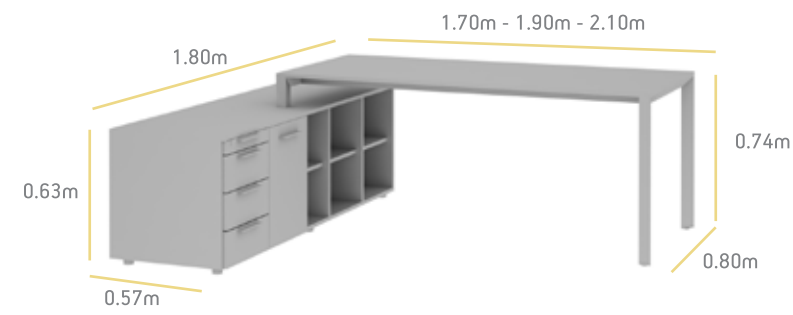

Λειτουργίες/Dimensions

Υλικά/Materials

Χρώματα μελαμίνης

- Wenge dark
- Wenge
- Ανοιχτόχρωμος Δρυς
- Καρυδιά
- Λευκό
- Ανθρακί
- Δρυς γRAY

Melamine colors

- Wenge dark
- Wenge
- Light Oak
- Walnut
- White
- Dark gray
- Oak gray

Μεταλλικά στοιχεία

- Ασημί
- Smoke

Metalic elements

- Silver
- Smoke