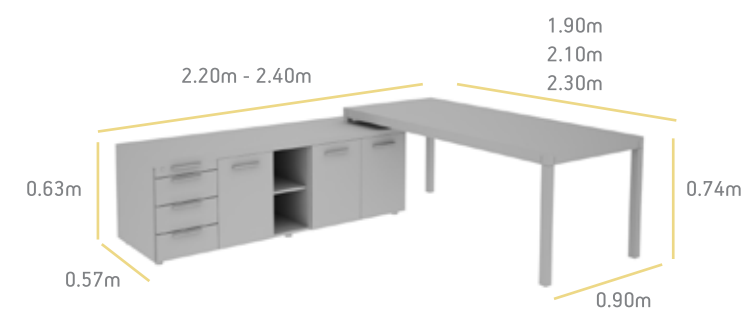

Χρώματα μελαμίνης

- Wenge dark
- Δρυς gray
- Καρυδιά
- Απομίμηση Τσιμεντοσανίδας
- Απομίμηση Λινού υφάσματος
- Ανοιχτόχρωμος Δρυς
- Λευκό
- Αλουμίνιο
- Wenge

Melamine colors

- Wenge dark
- Oak gray
- Walnut
- Cement
- Linen
- Light Oak
- White
- Aluminum
- Wenge

Μεταλλικά στοιχεία

- Ασημί
- Φυσικό βιομηχανικό με λούστρο
- Λευκό
- Ανθρακί

Metalic parts

- Silver
- Simple industrial with veneer
- White
- Dark gray