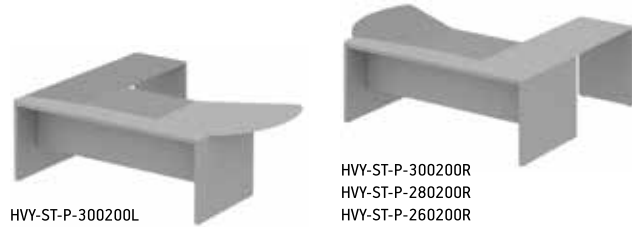

HVY-ST-P-300200L
HVY-ST-P-280200L
HVY-ST-P-260200L

HVY-ST-P-300200R
HVY-ST-P-280200R
HVY-ST-P-260200R