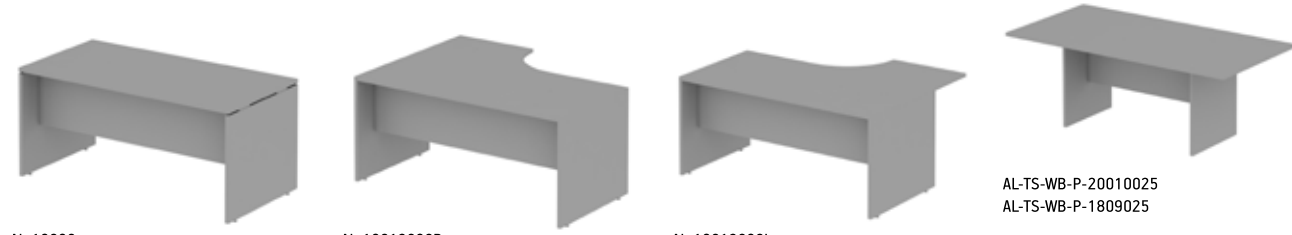

Operative desks info

Alta line

Σελίδα / Page 84

AL-18080
AL-16080
AL-14080
AL-12080

AL-18012080R
AL-16012080R

AL-18012080L
AL-16012080L

AL-TS-WB-P-20010025
AL-TS-WB-P-1809025