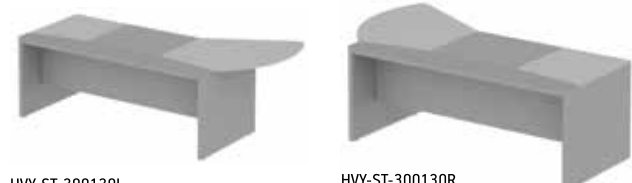

Heavy

Σελίδα / Page 30

HVY-ST-300130L
HVY-ST-280130L
HVY-ST-260130L

HVY-ST-300130R
HVY-ST-280130R
HVY-ST-260130R