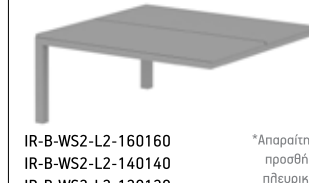

IR-P-8060

Η επιφάνεια εργασίας είναι πάχος 25 mm / The desktop is 25mm thick

Η σειρά συνδυάζεται και με μετώπες ξύλινες / The series combined with wooden front