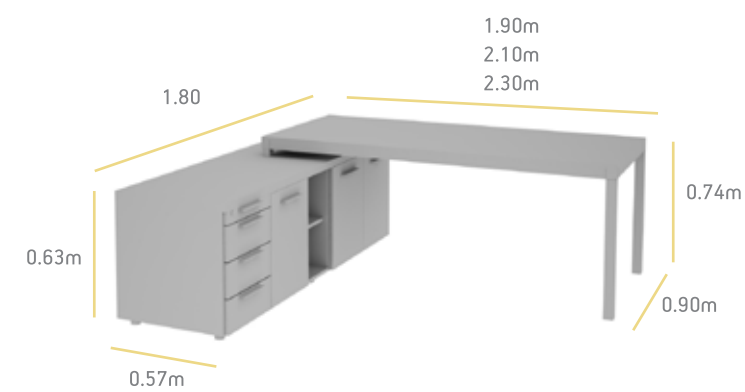

Χρώματα μελαμίνης

- Wenge dark
- Δρυς gray
- Καρυδιά
- Απομίμηση Τσιμεντοσανίδας
- Απομίμηση Λινού υφάσματος
- Ανοιχτόχρωμος Δρυς
- Λευκό
- Αλουμίνιο
- Wenge

Melamine colors

- Wenge dark
- Oak gray
- Walnut
- Cement
- Linen
- Light Oak
- White
- Aluminum
- Wenge

Μεταλλικά στοιχεία

- Ασημί
- Φυσικό βιομηχανικό με λούστρο
- Λευκό
- Ανθρακί

Metalic parts

- Silver
- Simple industrial with veneer
- White
- Dark gray