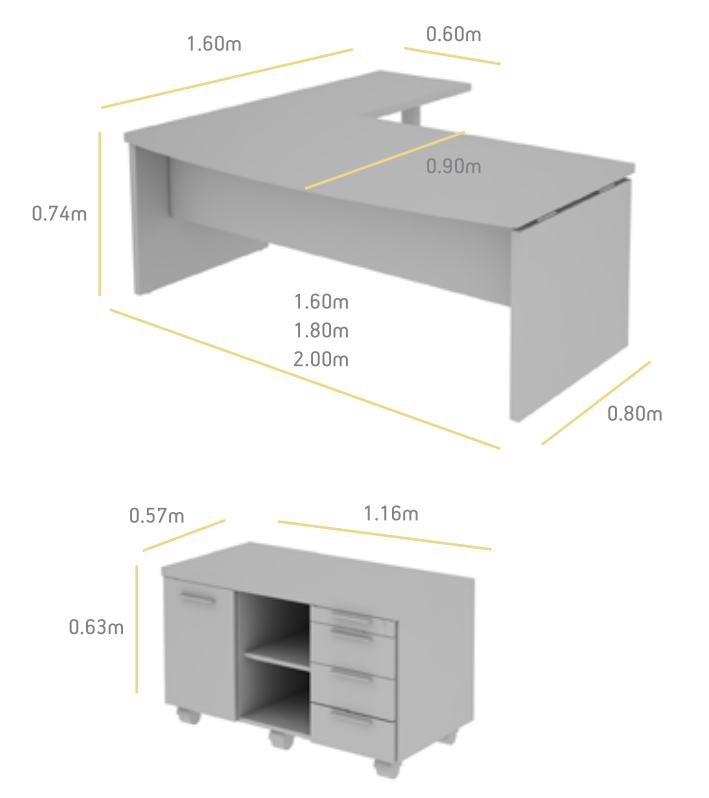

Λαοιτάσεις/Dimensions

EXECUTIVE Hera

Υλικά/Materials

Χρώματα μελαμίνης

- Αναιχτόχρωμος Δρυς
- Wenge
- Καρυδιά
- Κερασιά
- Ανθρακί
- Αλουμίνιο

Melamine colors

- Light Oak
- Wenge
- Walnut
- Cherry
- Dark gray
- Aluminum

Μεταλλικά στοιχεία

- Ασημί
- Ανθρακί

Metal parts

- Silver
- Dark gray