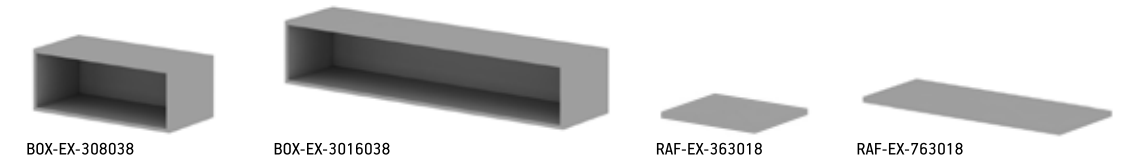

Διευθυντικά επικαθήμενα
ερμάρια
Executive stacking
cabinets

BOX-EX-308038

BOX-EX-3016038

RAF-EX-363018

RAF-EX-763018