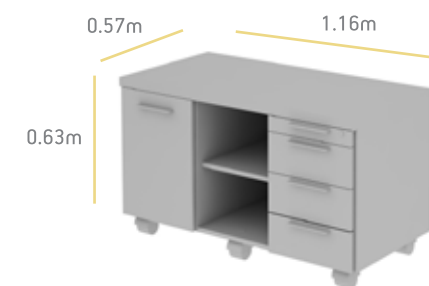

Διαστάσεις/Dimensions

Υλικά/Materials

1. **Χρώματα μελαμίνς**
2. Ανοιχτόχρωμος Δρυς
   - Wenge
   - Καρυδιά
   - Κερασιά
   - Ανθρακί
   - Αλουμίνιο

1. **Melamine colors**
2. Light Oak
   - Wenge
   - Walnut
   - Cherry
   - Dark gray
   - Aluminum