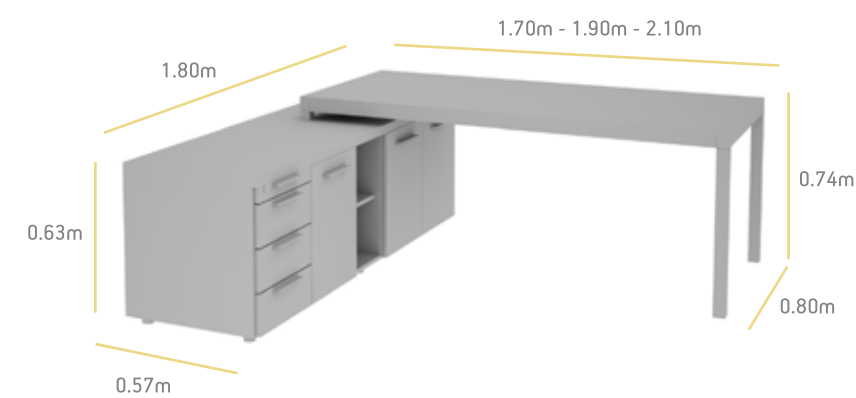

Λειτουργίες/Dimensions

Υλικά/Materials

Χρώματα μελαμίνης

- Wenge dark
- Δρυς gray
- Καρυδιά
- Απομίμηση Τιμεντοσανίδας
- Απομίμηση Λινού υφάσματος
- Ανοιχτόχρωμος Δρυς
- Λευκό
- Αλουμίνιο
- Wenge

Melamine colors

- Wenge dark
- Oak gray
- Walnut
- Cement
- Linen
- Light Oak
- White
- Aluminum
- Wenge

Μεταλλικά στοιχεία

- Λευκό
- Ασημί
- Ανθρακί
- Φυσικό βιομηχανικό με λούστρο

Metalic elements

- White
- Silver
- Dark gray
- Simple industrial with veneer