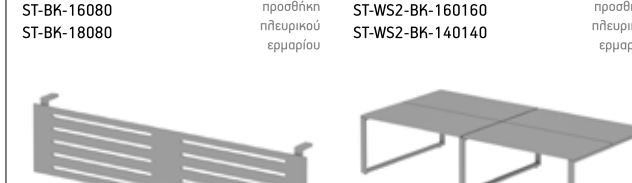

STP-MET-M-120
STP-MET-M-140
STP-MET-M-160
STP-MET-M-180

ST-WS4-360160
ST-WS4-320160
ST-WS4-316160
ST-WS4-280160
ST-WS4-240160
ST-WS4-240120