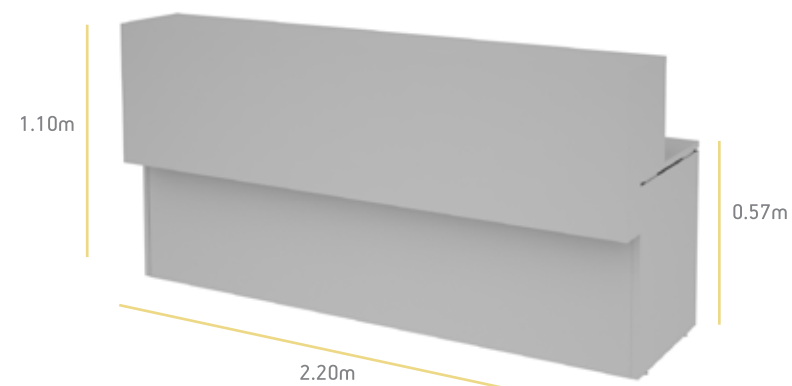

Λαοιόσεις/Dimensions

Ράφι γκισό/Rack counter: 0.80m/1.20m/1.40m/1.60m/1.80m
2.00m/2.20m

Υλικά/Materials

Χρώματα μελαμίνης

- Ανοιχτόχρωμος Δρυς
- Λευκό
- Wenge
- Αλουμίνιο
- Ανθρακί
- Κερασιά

- Καρυδιά
- Wenge dark
- Δρυς gray
- Απομίμηση Τσιμεντοσανίδας
- Απομίμηση Λινού υφάσματος

Melamine colors

- Light Oak
- White
- Wenge
- Aluminum
- Dark gray
- Cherry
- Walnut
- Wenge dark
- Oak gray
- Cement
- Linen