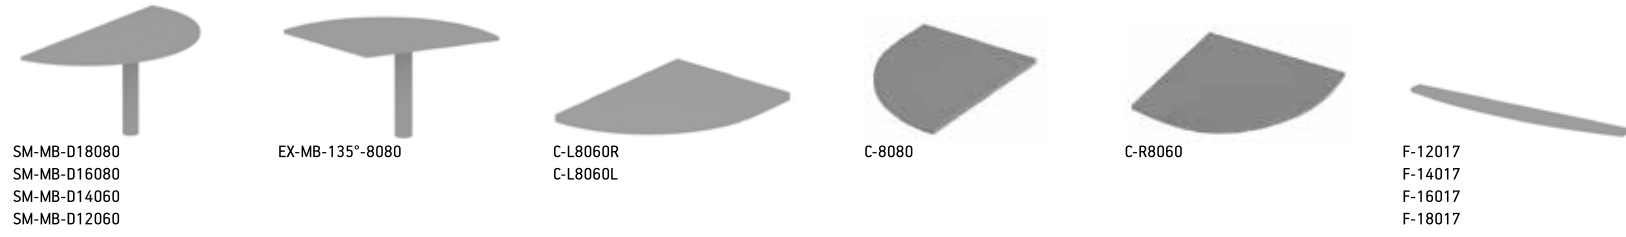

SM-MB-D18080
SM-MB-D16080
SM-MB-D14060
SM-MB-D12060

EX-MB-135"-8080

C-L8060R
C-L8060L

C-8080

C-R8060

F-12017
F-14017
F-16017
F-18017