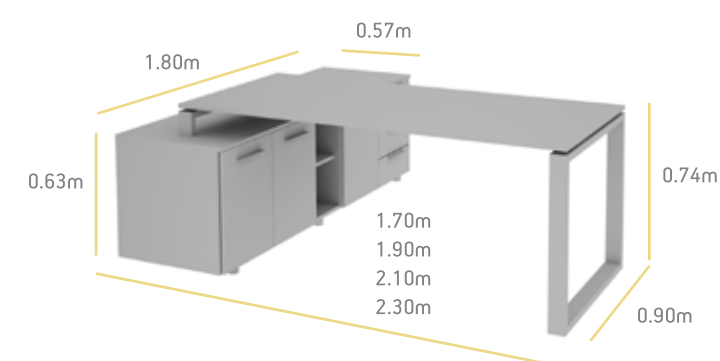

Λειτουργίες/Dimensions

Υλικά/Materials

Χρώματα μελαμίνης

- Απομίμηση Τιμεντοσανίδας
- Απομίμηση Λινού υφάσματος
- Λευκό
- Καρυδιά
- Wenge dark
- Ανοιχτόχρωμος Δρυς

Melamine colors

- Cement
- Linen
- White
- Walnut
- Wenge dark
- Light Oak

Γυάλινες επιφάνειες

- Μαύρο
- Μπορντό
- Λευκό
- Κόκκινο

Glass elements

- Black
- Bordeaux
- White
- Red

Μεταλλικά στοιχεία

- Λευκό
- Ασημί
- Ανθρακί
- Φυσικό βιομηχανικό με λούστρο

Metal parts

- White
- Silver
- Dark gray
- Simple industrial with veneer