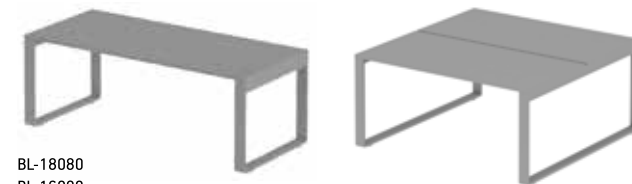

Blanche

Σελίδα / Page 64

BL-18080
BL-16080
BL-14080

BL-WS4-180160
BL-WS4-160160