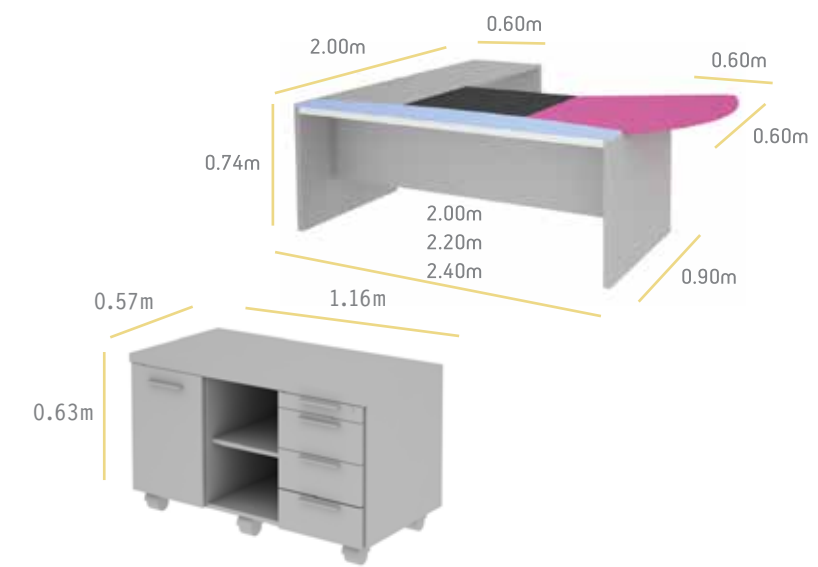

Διαστάσεις/Dimensions

Υλικά/Materials

Χρώματα μελαμίνης	Melamine colors
• Wenge	• Wenge
• Wenge dark	• Wenge dark
• Δρυς gray	• Oak gray
• Καρυδιά	• Walnut
• Ανθρακί	• Dark gray