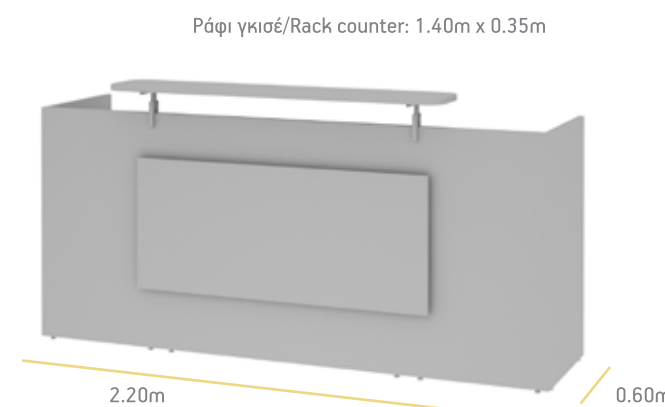

Λισιόσεις/Dimensions

Λισιόσεις/Dimensions

Έπιπλο υποδοχής από μία έως τέσσερις πλευρές και με μήκη που κυμαίνονται από 0.60m - 1.80m και προσαρμοζόμενα πάνελ από ύψος 0.72m - 1.15m.

The reception furniture of this line range in design from one to four sides, with lengths ranging from 0.60m - 1.80m and custom panel height from 0.72m - 1.15m.