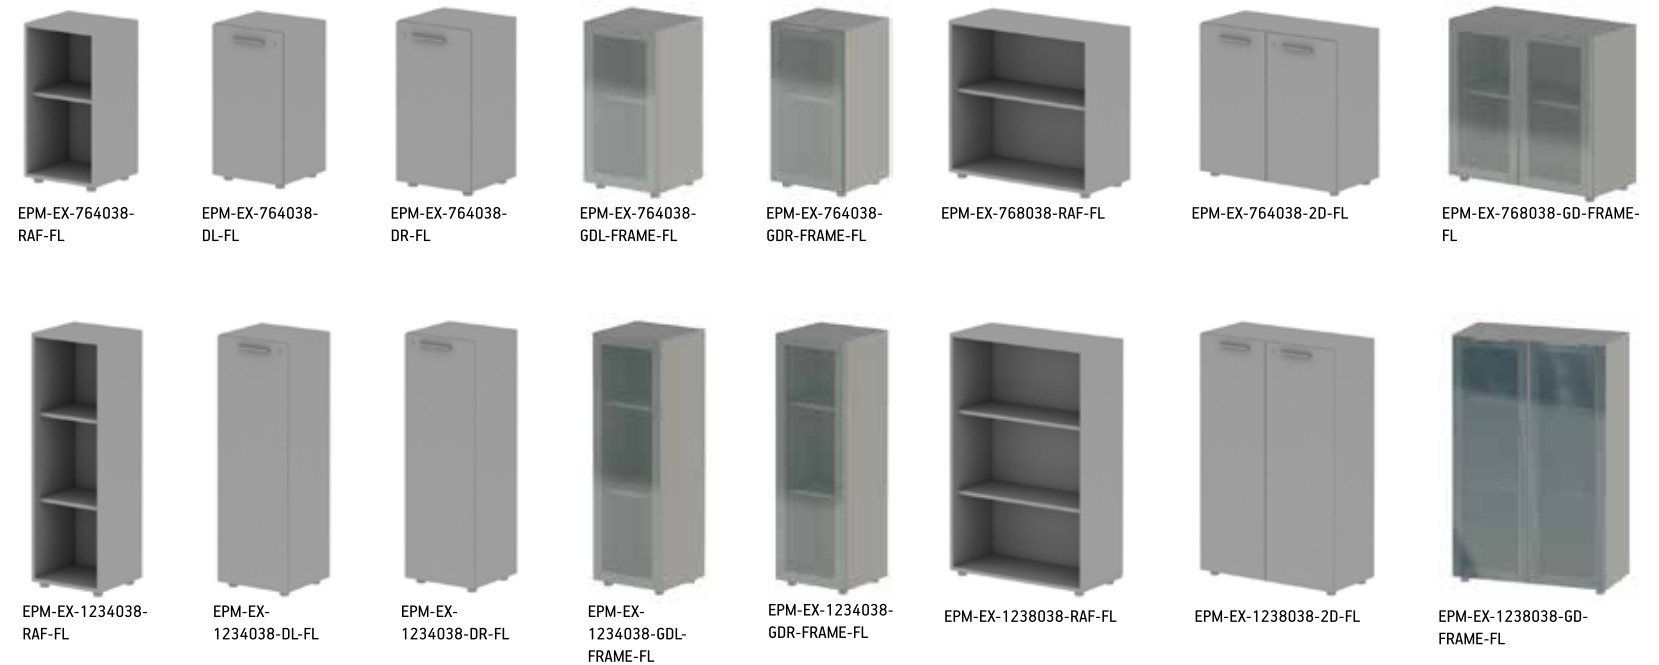

Ερμάρια / Cabinets

Διευθυντικά ερμάρια δαπέδου
Executive floor cabinets

EPM-EX-764038-
RAF-FL

EPM-EX-764038-
DL-FL

EPM-EX-764038-
DR-FL

EPM-EX-764038-
GDL-FRAME-FL

EPM-EX-764038-
GDR-FRAME-FL

EPM-EX-768038-RAF-FL

EPM-EX-764038-2D-FL

EPM-EX-768038-GD-FRAME-
FL

EPM-EX-1234038-
RAF-FL

EPM-EX-
1234038-DL-FL

EPM-EX-
1234038-DR-FL

EPM-EX-
1234038-GDL-
FRAME-FL

EPM-EX-1234038-
GDR-FRAME-FL

EPM-EX-1238038-RAF-FL

EPM-EX-1238038-2D-FL

EPM-EX-1238038-GD-
FRAME-FL